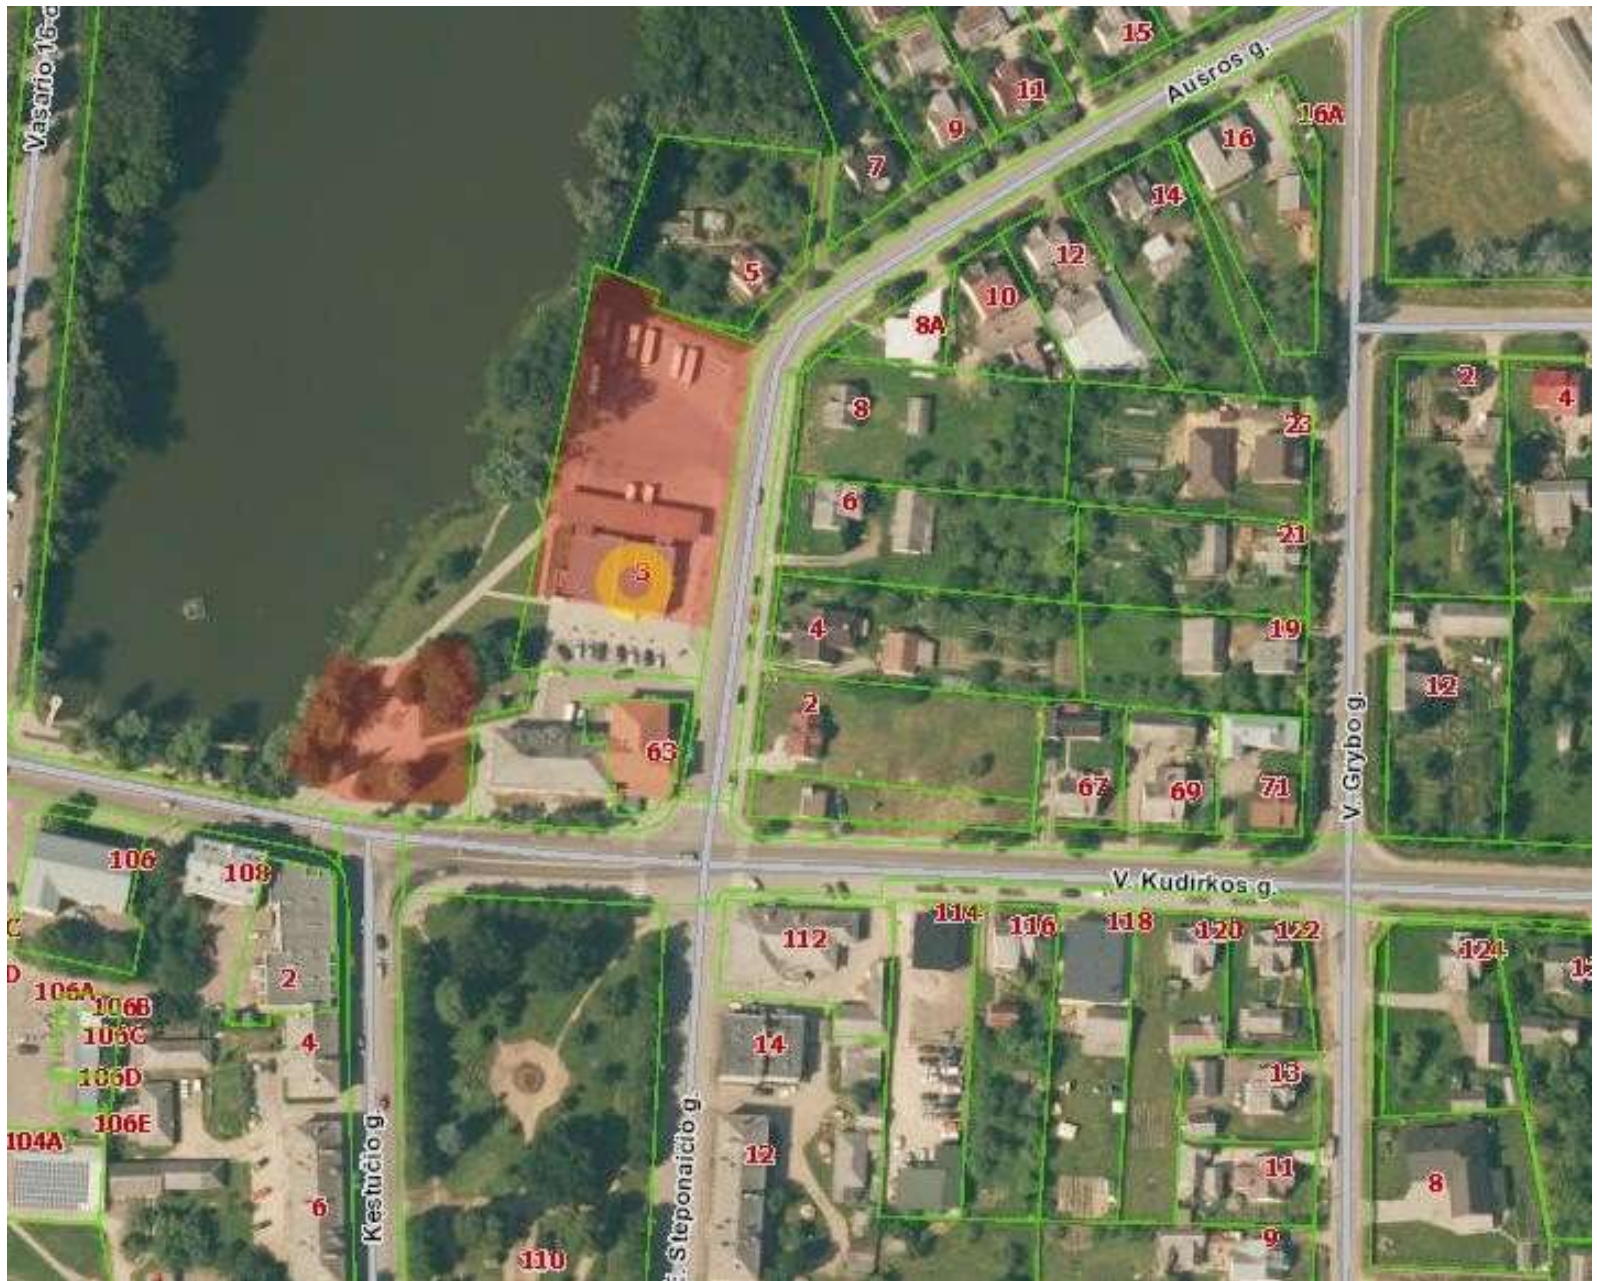

## NERŪKYMO ZONOS ŠAKIŲ SENIŪNIJOJE

Šakių „Varpo“ mokyklos teritorija

Šakių „Žiburio“ gimnazijos teritorija, Jaunimo kūrybos ir sporto centro teritorija, Meno mokyklos teritorija, Šakių rajono savivaldybės visuomenės sveikatos biuro teritorija, viešosios įstaigos Šakių ligoninės, viešosios įstaigos Šakių PASPC, viešosios įstaigos Šakių GMP stoties teritorijos

J. Lingio parko teritorija, Šakių „Berželis“ mokyklos teritorija, Šakių lopšelio-darželio „Klevelis“ teritorija, Šakių rajono pedagoginės psichologinės tarnybos teritorija, Šakių rajono savivaldybės teritorija

UAB Šakių autobusų parko teritorija, V. Kudirkos skverelio teritorija

PATVIRTINTA  
Šakių rajono savivaldybės tarybos  
2014 m. rugsėjo 25 d. sprendimu Nr. T-268  
priedas

Šakių „Varpo“ mokyklos Siesartėnų pagrindinio ugdymo skyriaus teritorija